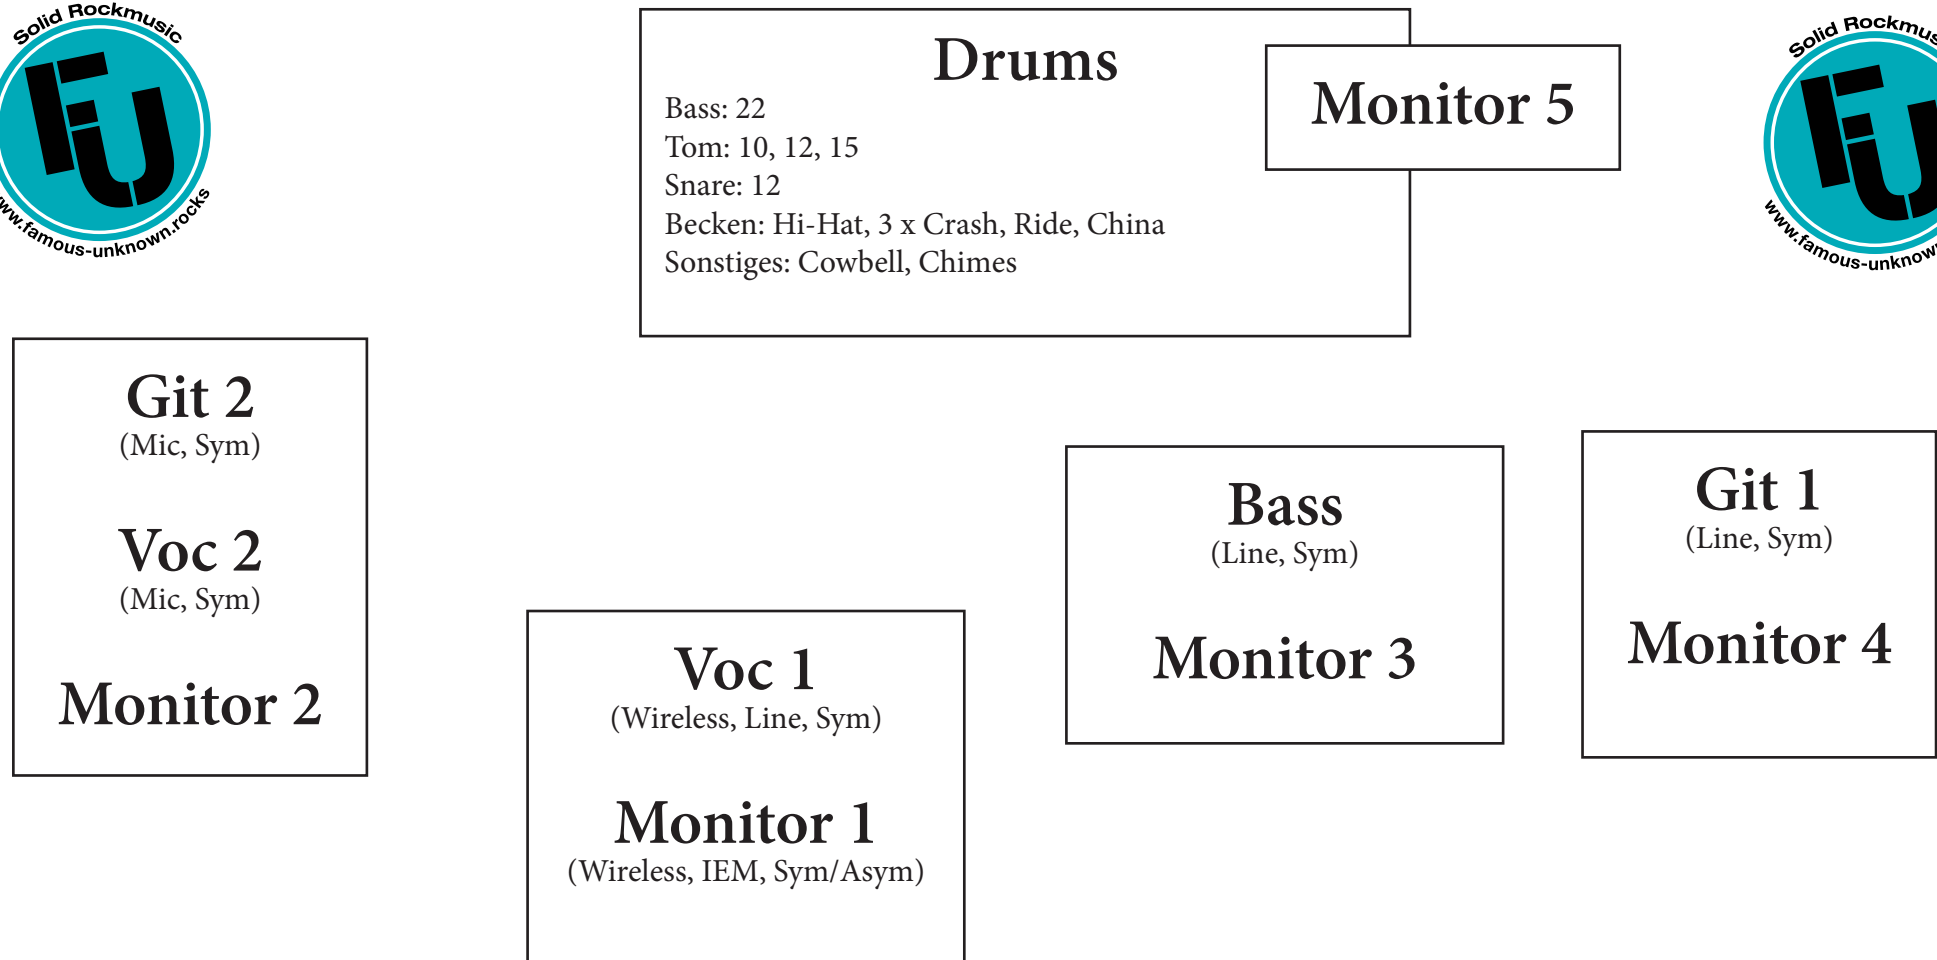

# Bühnenplan FamousUnknown

Mon 1: 50%: Voc 1, 50%: Voc 2, Git 1, Git 2, Bass

Mon 2: 50%: Voc 2, 50%: Voc 1, Git 1, Git 2, Bass

Mon 3: Voc 1, Bass, Git 1, Git 2

Mon 4: Voc 1, Git 2, Git 1, Bass

Mon 5: Voc 1, Git 1, Git 2, Bass